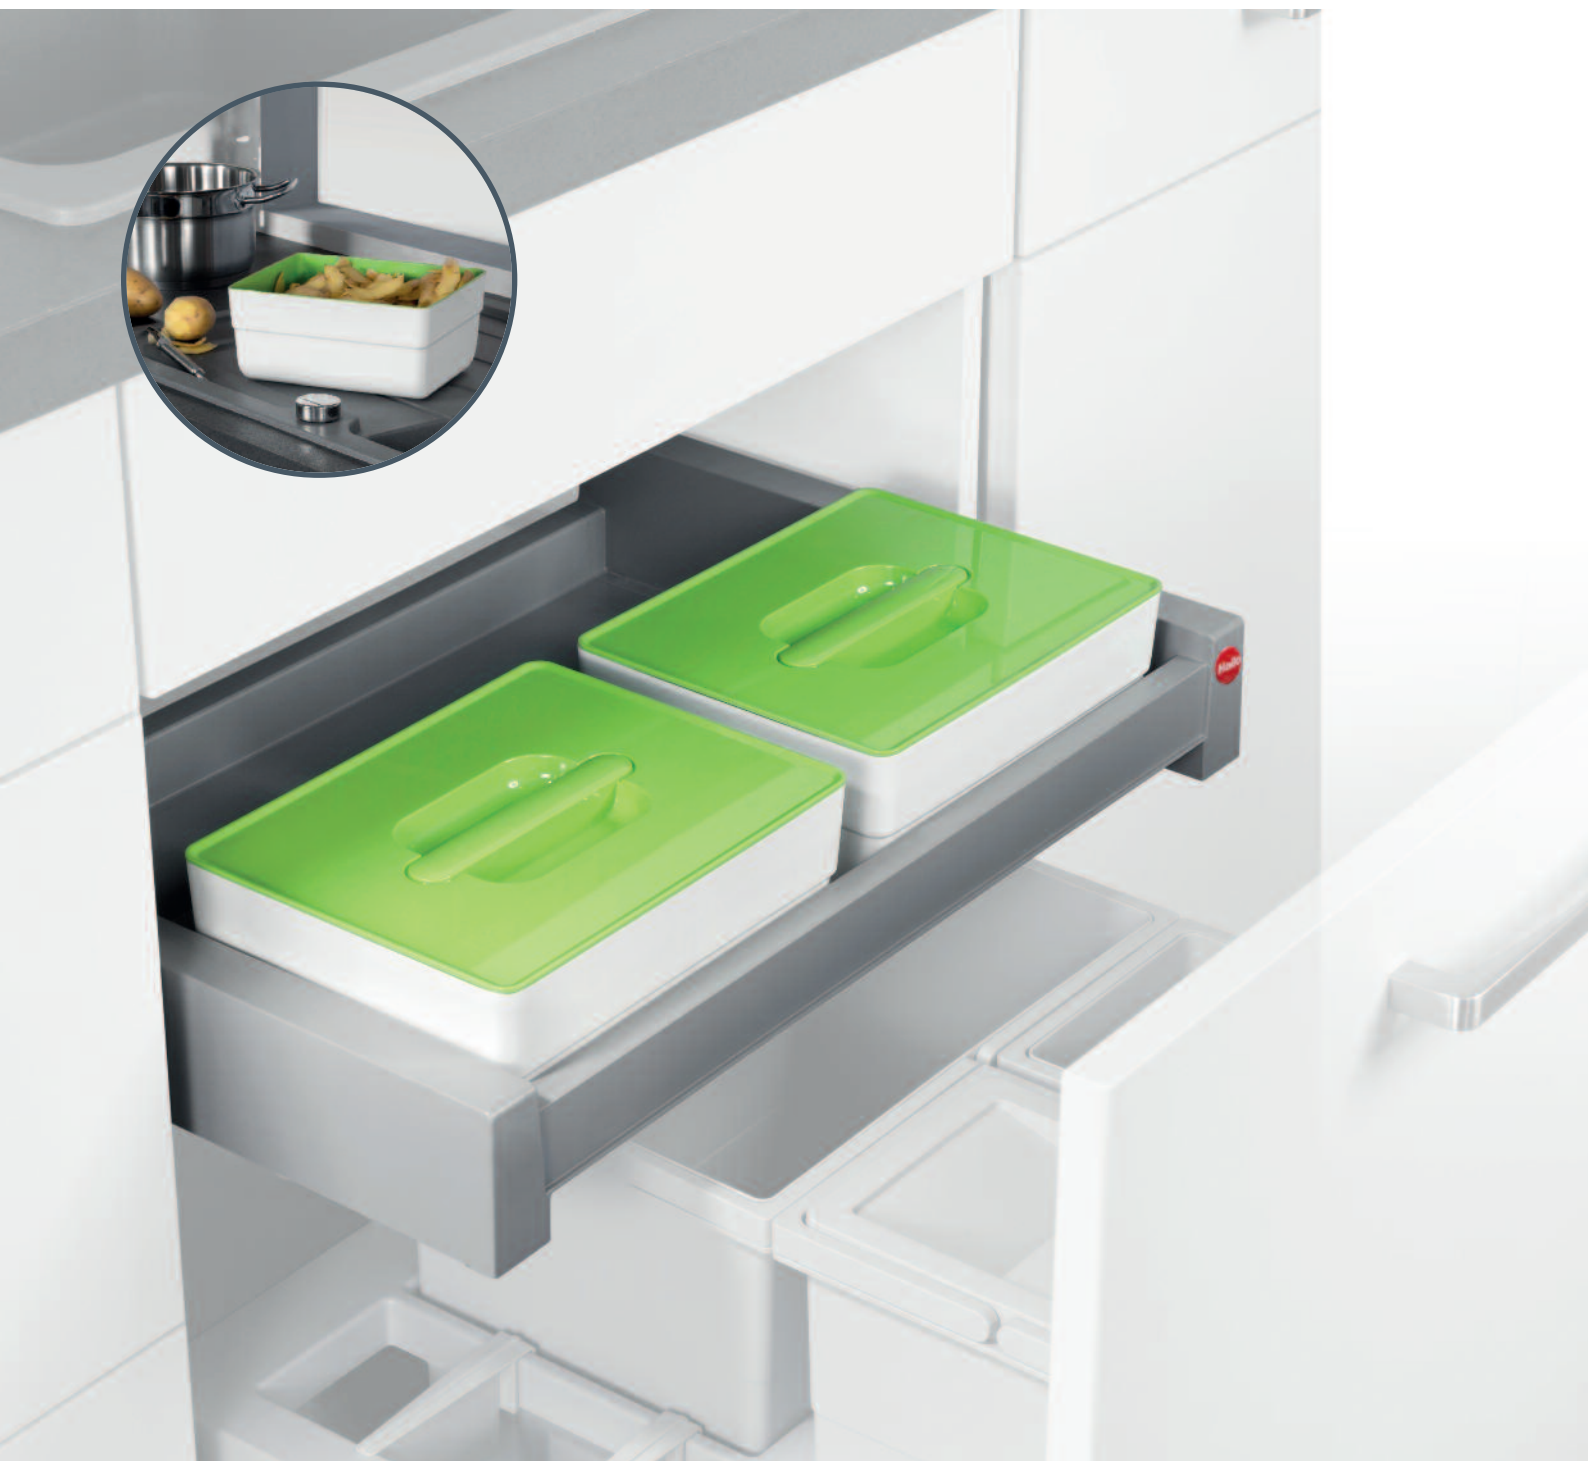

Die Bio-Schublade

Der neue Bio-Auszug mit vielseitig einsetzbaren Funktionsbehältern.

Practical Bio-Pullout Lid with multi-functional, covered containers.

Hailo On Top *Der praktische Bio-Auszug für 60 cm breite Unterschränke mit Frontauszug.*
Practical Bio-Pullout Lid for 60 cm wide base-cabinets with front-mount-door.

Der praktische Bio-Auszug mit Funktionsbehältern

The practical, extra Bio-Pullout Extension Lid with functional containers.

Hailo On Top

Für 60 cm breite Unterschränke
for 60 cm wide base-cabinets

Hailo On Top, das flexible Zusatzmodul für diverse Abfalltrennsysteme. On Top ist ein für 60 cm Schränke konzipierter Tablarauszug mit zwei herausnehmbaren Behältern. Die Behälter sind in Form und Größe ideal geeignet, um bei der Speisenzubereitung anfallende Bioabfälle zu sammeln und zu entsorgen. Ohne dass man sich hinunterbeugen muss, landen z.B. Kartoffel- und Karottenschalen direkt im On Top-Behälter und können nach getaner Arbeit gesammelt entsorgt werden.

Die zweifarbigten Behälter sind aus hochwertigem 2K-Kunststoff hergestellt, schlagfest, lebensmittelecht und spülmaschinengeeignet.

Durch die zusätzlichen Deckel können die Behälter auch genutzt werden um z.B. Biomüll getrennt vom Restmüll aufzubewahren und zeitnah zu entsorgen.

Without any need to bow down to a bio-bin, these containers may be placed on the work-top, for immediate collection of potato-peels, or fruit-skins, etc., which may easily be disposed of, afterwards. The two-coloured containers are made from high-grade two-component plastics, and are impact resistant, food safe, and dishwasher proof. Thanks to the additional plastic-lids, the containers may also be used to hide away the bio-waste, separate from the remaining trash, for timely disposal.