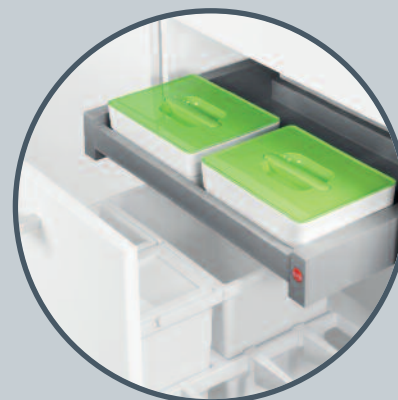

Die Bio-Schublade

Der neue Bio-Auszug mit vielseitig einsetzbaren Funktionsbehältern.

Practical Bio-Pullout Lid with multi-functional, covered containers.

Hailo On Top *Der praktische Bio-Auszug für 60 cm breite Unterschränke mit Frontauszug.*
Practical Bio-Pullout Lid for 60 cm wide base-cabinets with front-mount-door.

Der praktische Bio-Auszug mit Funktionsbehältern

The practical, extra Bio-Pullout Extension Lid with functional containers.

Hailo On Top

Für 60 cm breite Unterschränke
for 60 cm wide base-cabinets

Hailo On Top, das flexible Zusatzmodul für diverse Abfalltrennsysteme. On Top ist ein für 60 cm Schränke konzipierter Tablarauszug mit zwei herausnehmbaren Behältern. Die Behälter sind in Form und Größe ideal geeignet, um bei der Speisenzubereitung anfallende Bioabfälle zu sammeln und zu entsorgen. Ohne dass man sich hinunterbeugen muss, landen z.B. Kartoffel- und Karottenschalen direkt im On Top-Behälter und können nach getaner Arbeit gesammelt entsorgt werden.

Die zweifarbigten Behälter sind aus hochwertigem 2K-Kunststoff hergestellt, schlagfest, lebensmittelecht und spülmaschinengeeignet.

Durch die zusätzlichen Deckel können die Behälter auch genutzt werden um z.B. Biomüll getrennt vom Restmüll aufzubewahren und zeitnah zu entsorgen.

Without any need to bow down to a bio-bin, these containers may be placed on the work-top, for immediate collection of potato-peels, or fruit-skins, etc., which may easily be disposed of, afterwards. The two-coloured containers are made from high-grade two-component plastics, and are impact resistant, food safe, and dishwasher proof. Thanks to the additional plastic-lids, the containers may also be used to hide away the bio-waste, separate from the remaining trash, for timely disposal.